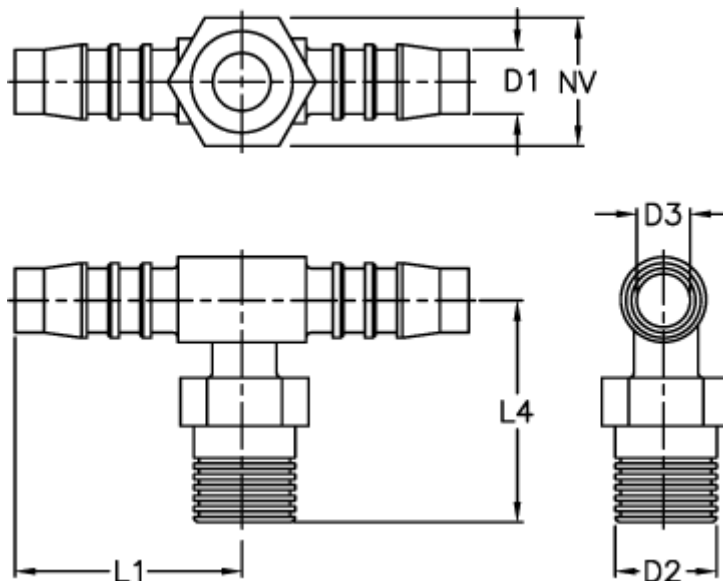

Varenummer: 027208903004

Beskrivelse: Norma slangestuds TES 4 / M10x1

Mål

D1 = 4

D2 = M10 x 1

D3 = 2.5

L1 = 21.0

L4 = 18.0

NV = 10